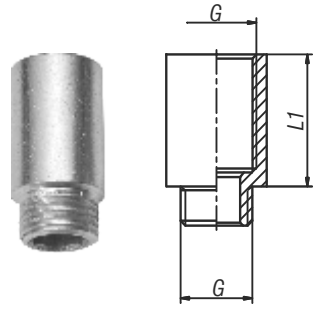

VODOVODNI PRODUŽETAK

Art.	G	L₁
90	3/8"	10
91		15
53		20
54		30
45	1/2"	5
46		10
47		15
48		20
49		25
50		30
51		35
52	40	
123	3/4"	80
121		10
117		20
122		30
118		40