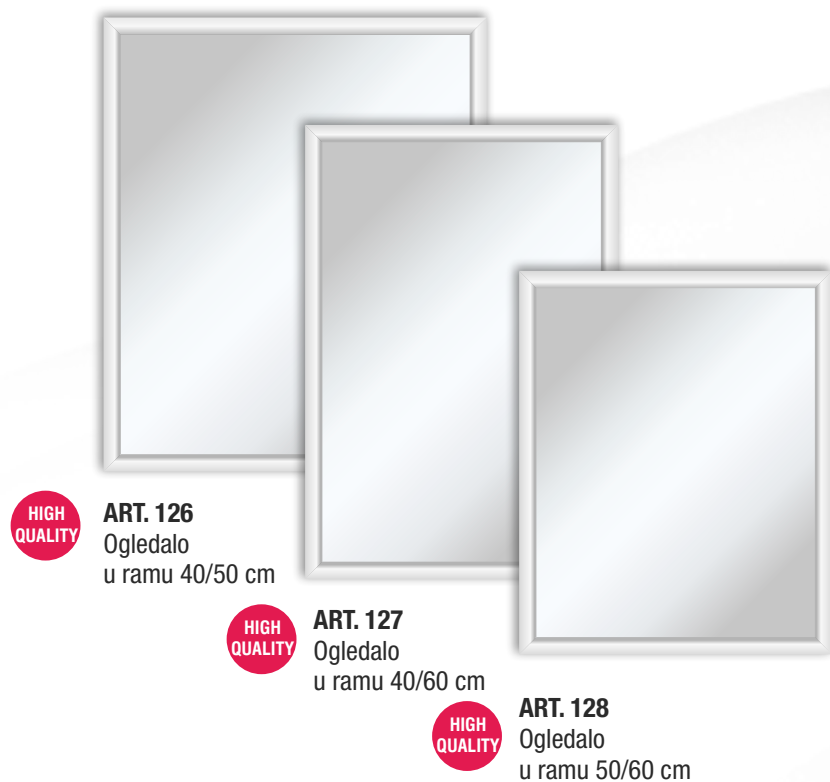

**ART. 18**  
Držac peškira trapezni

NOVO INOX

**ART. 17**  
Držac peškira okrugli

10 GODINA GARANCIJE

ZA POJEDINE ELEMENTE MOGUĆNOST MONTAŽE BEZ BUŠENJA

HIGH QUALITY  
**ART. 126**  
Ogledalo  
u ramu 40/50 cm

HIGH QUALITY  
**ART. 127**  
Ogledalo  
u ramu 40/60 cm

HIGH QUALITY  
**ART. 128**  
Ogledalo  
u ramu 50/60 cm

**ART. 197**  
Etažer za ogledalo sa staklom 50cm

HIGH QUALITY

**ART. 198**  
Etažer za ogledalo sa staklom 40cm