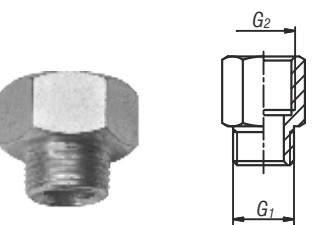

HIGH QUALITY INOX  
**ART. 192 L=(300mm)**  
**ART. 193 L=(400mm)**  
**ART. 194 L=(500mm)**  
Držać peškira zidni-jednostruki

HIGH QUALITY INOX  
**ART. 81 L=(300mm)**  
**ART. 82 L=(400mm)**  
**ART. 83 L=(500mm)**  
Rukohvat za kade

**VODOVODNI PRODUŽETAK**

Art.	G	L <sub>1</sub>
90	3/8"	10
91		15
53		20
54		30
45	1/2"	5
46		10
47		15
48		20
49		25
50		30
51		35
52	40	
123	3/4"	80
121		10
117		20
122		30
118		40

**BOJLERSKI DUPLI NIPL**

Art.	G
55	1/4"
56	3/8"
57	1/2"
100	3/4"

**BOJLERSKI DUPLI NIPL - REDUCIR**

Art.	G <sub>1</sub>	G <sub>2</sub>
58	1/4"	3/8"
59	1/4"	1/2"
60	3/8"	1/2"
99	1/2"	3/4"

**BOJLERSKA NIPL REDUKCIJA**

Art.	G <sub>1</sub>	G <sub>2</sub>
165	1/4"	3/8"
61	1/4"	1/2"
62	3/8"	1/2"
89	1/2"	3/4"