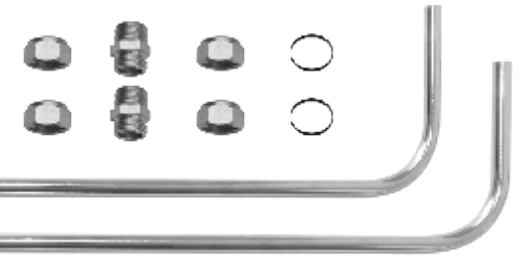

**ART. 39**  
Duboka rozeta 1/2" prohrom

**ART. 166**  
Rozeta 1/2" ∅76 mm Prohrom

**ART. 106**  
Rozeta 3/4" Prohrom

**Art. 29**  
Podna slivna rešetka 15/15/10 cm

**Art. 85**  
Podna slivna rešetka 15/15/12.5 cm

**Art. 86**  
Podna slivna rešetka 20/20/12.5 cm

**Vratanca za kade sa vijkom**  
Art. 32 15/15 cm  
Art. 34 20/20 cm  
Art. 36 20/25 cm  
Art. 38 20/30 cm

**Art. 321**  
Vratanca za kade 15/15 cm

**Art. 84**  
Ventilaciona rešetka 15/20 cm

Čvrste veze za bojler sa pripadajućim elementima

**Art. 41** L=400/450 mm  
**Art. 42** L=600 mm

INOX

Čvrste veze za protočni bojler sa pripadajućim elementima

**Art. 43** L=460 mm  
**Art. 44** L=600 mm

INOX

**ČELIČNE KAPE I ROZETE ZA OKRUGLE I ČETVRTASTE CEVI**

Rozeta za okruglu cev -čelična-

Art. 92 - 1"  
Art. 93 - 5/4"  
Art. 94 - 6/4"

INOX

Rozeta za četvrtastu cev -čelična-

Art. 162 - 30 x 30  
Art. 163 - 40 x 40  
Art. 164 - 50 x 50