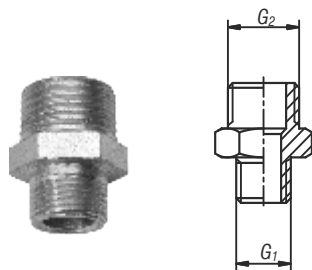

HIGH QUALITY INOX  
**ART. 188**  
Držać peškira pokretni  
dvodelni

HIGH QUALITY INOX  
**ART. 16**  
Držać peškira pokretni  
trodelni

HIGH QUALITY INOX  
**ART. 195 L=(400mm)**  
**ART. 196 L=(500mm)**  
Držać peškira zidni-dupli

HIGH QUALITY INOX  
**ART. 192 L=(300mm)**  
**ART. 193 L=(400mm)**  
**ART. 194 L=(500mm)**  
Držać peškira zidni-jednostruki

HIGH QUALITY INOX  
**ART. 81 L=(300mm)**  
**ART. 82 L=(400mm)**  
**ART. 83 L=(500mm)**  
Rukohvat za kade

**VODOVODNI PRODUŽETAK**

Art.	G	L <sub>1</sub>
90	3/8"	10
91		15
53		20
54		30
45	1/2"	5
46		10
47		15
48		20
49		25
50		30
51		35
52	40	
123	3/4"	80
121		10
117		20
122		30
118		40

**BOJLERSKI DUPLI NIPL**

Art.	G
55	1/4"
56	3/8"
57	1/2"
100	3/4"

**BOJLERSKI DUPLI NIPL - REDUCIR**

Art.	G <sub>1</sub>	G <sub>2</sub>
58	1/4"	3/8"
59	1/4"	1/2"
60	3/8"	1/2"
99	1/2"	3/4"

**BOJLERSKA NIPL REDUKCIJA**

Art.	G <sub>1</sub>	G <sub>2</sub>
165	1/4"	3/8"
61	1/4"	1/2"
62	3/8"	1/2"
89	1/2"	3/4"