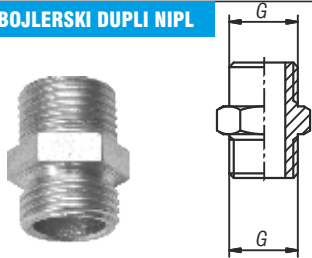

HIGH QUALITY INOX  
**ART. 188**  
Držać peškira pokretni  
dvodelni

HIGH QUALITY INOX  
**ART. 16**  
Držać peškira pokretni  
trodelni

HIGH QUALITY INOX  
**ART. 195 L=(400mm)**  
**ART. 196 L=(500mm)**  
Držać peškira zidni-dupli

HIGH QUALITY INOX  
**ART. 192 L=(300mm)**  
**ART. 193 L=(400mm)**  
**ART. 194 L=(500mm)**  
Držać peškira zidni-jednostruki

HIGH QUALITY INOX  
**ART. 81 L=(300mm)**  
**ART. 82 L=(400mm)**  
**ART. 83 L=(500mm)**  
Rukohvat za kade

**VODOVODNI PRODUŽETAK**

Art.	G	L <sub>1</sub>
90	3/8"	10
91		15
53		20
54		30
45	1/2"	5
46		10
47		15
48		20
49		25
50		30
51		35
52	40	
123	3/4"	80
121		10
117		20
122		30
118		40

**BOJLERSKI DUPLI NIPL**